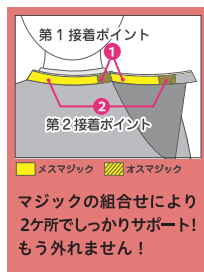

EXCEL W シリーズ

W7095 ワイドヘアダイドレス

S、M 2サイズ!!

¥3,600 (税抜)