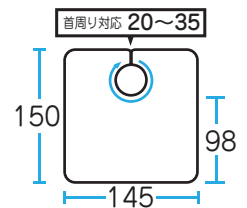

¥3,400 (税抜)

小さなお子様到大人気の
ライオン・キリン・ゾウ
楽しい仲間たち!!

子供用プリント袖無刈布
長年のご愛顧を賜る
ロングセラー商品です!!

⚡ 帯電防止   🚿 撥水

カット	パーマ	ヘアダイ	シャンプー	補助
○	×	×	×	×

素 材   ポリエステル 100%

サイズ