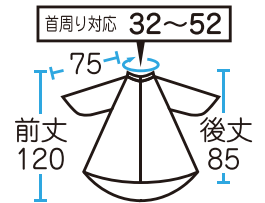

ピンク

ホワイト

サーモンピンク

ライトブルー

EXCEL