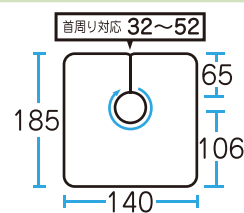

ブルー グリーン

ベージュ

アイボリー

カット専用  
(袖無)

EXCEL