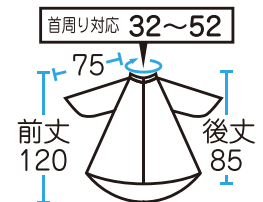

# No,7115 ワッシャードレス

¥4,200 (税抜)

前・後身ごろゆったりサイズ！！  
 大きなイスでも、背割れの心配ナシ！  
 胴回りの長さ約 320cm、  
 ソファーチェアーも十分カバー！  
 切った髪がサラッと落ちる  
 ナイロンシワ加工生地！！

防水

名入可

カット	パーマ	ヘアダイ	シャンプー	補助
◎	○	×	×	×

素材 ナイロン 100%

サイズ