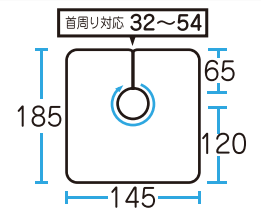

備考

ヘアダイ可
(ブラック、ブラウン、ネイビーのみ)