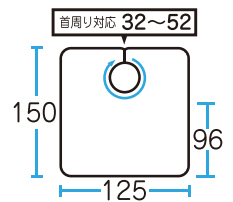

No,4100 スタンダードクロス

¥2,200 (税抜)

エコノミーな価格が魅力の袖無防水クロス！
前洗面用のシャンプークロスとして最適！！

防水

名入可

カット	パーマ	ヘアダイ	シャンプー	補助
○	○	×	○	×

素材 ナイロン 100%

サイズ