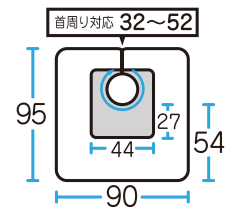

素材

本体部 ナイロン 100%  
ウォーターカット部 EVA 樹脂

サイズ