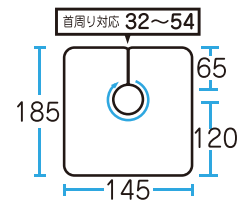

## No,4125 ロング&amp;ワイドクロス

¥2,400 (税抜)

袖無タイプのビッグサイズクロス！  
身ごろがワイド&ロングなので、  
袖付クロスと同じように  
イスをスッポリ覆えます！！

防水

名入可

カット	パーマ	ヘアダイ	シャンプー	補助
○	○	×	○	×

素材	ナイロン 100%
----	-----------

サイズ	
-----	--