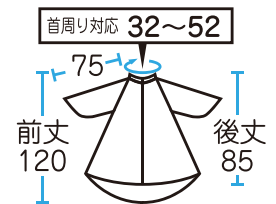

# No,7315 ワッシャーワイドヘアダイドレス

ブラック

¥4,200 (税抜)

前・後身ごろゆったりワイドサイズ!  
 胴回りの長さ約320cm、  
 ソファーチェアも十分カバー!  
 しわ加工生地を使用しているため、  
 カット用としてお使い頂いても  
 切った髪がサラッと落ちます!

防水

Name Print 名入可

カット	パーマ	ヘアダイ	シャンプー	補助
×	○	○	×	×

素 材 ナイロン 100%

サイズ