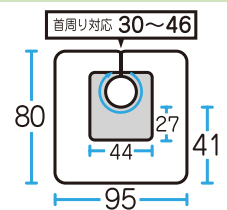

サイズ

ローズ

イエロー

ブルー

グリーン