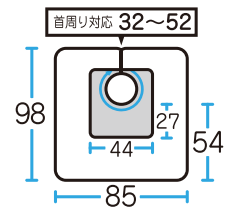

## No,1118 リップタフタ バックシャンプークロス

ブラック

¥1,800 (税抜)

生地強度のUPした、  
リップタフタ素材使用！  
カラー後のシャンプー用に最適！

カット	パーマ	ヘアダイ	シャンプー	補助
×	○	○	○	×

素 材 本体部 ナイロンリップタフタ 100%  
ウォーターカット部 EVA樹脂

サイズ

ブラウン (前)