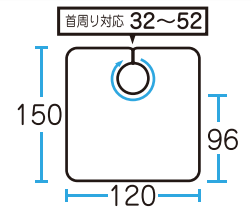

強力防水

名入可

カット	パーマ	ヘアダイ	シャンプー	補助
×	◎	×	◎	×

素材 ナイロン 100%

サイズ