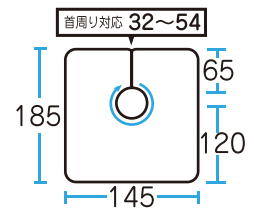

No,4325 ロング&ワイドヘアダイクロス

¥2,600 (税抜)

袖無タイプのビックサイズクロス！！
袖付クロスと同じくらい
イスをスッポリ覆えます。
全4色展開！

防水

名入可

カット	パーマ	ヘアダイ	シャンプー	補助
×	○	○	○	×

ブラック

ブラウン

素 材 ナイロン 100%

サイズ

ネイビー