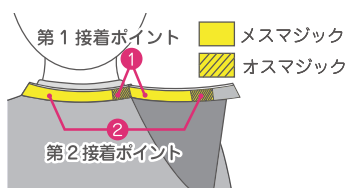

## HP1015 スタンダードシャンプークロス

S、M、L 3サイズ!!

¥3,000 (税抜)

エリがぬれないシャンプークロス！  
W ガード機能！ Wマジック機能付き！！

標準サイズの  
ウォーターカット部付き  
(ブラック=EVA 樹脂製)

ブラウン

カット	パーマ	ヘアダイ	シャンプー	補助
×	○	○	◎	×

素 材	本体部 ナイロン 100% ウォーターカット部 EVA 樹脂 W ガード部 ネオプレンゴム		
サイズ	<b>Sサイズ</b> <small>首回り対応 28-38</small> 	<b>Mサイズ</b> <small>首回り対応 36-46</small> 	<b>Lサイズ</b> <small>首回り対応 46-58</small> 
備 考	S サイズ (子供から女性標準サイズ) M サイズ (女性及び男性標準サイズ) L サイズ (より大きな方サイズ)		

エリガードを洋服のエリの中に  
挟み込み、エリをしっかりガード！

フロントガードでノドまわりを保護！  
フィット感抜群！

マジックの組合せにより  
2ヶ所ですっかりサポート！  
もう外れません！

ガード部分は高品質ウエットスーツ素材！  
高機能防水！3層構造！