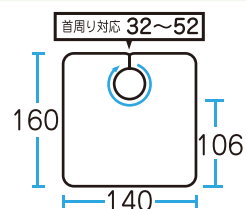

¥3,400 (税抜)

サラッと毛落ちのしわ加工生地に
ユニチカ社製の静電気防止素材
「メガーナ」を経糸に約 1.5cm 間隔で
織り込むことによって
洗濯を繰り返しても静電気防止性能が
ほとんど低下しません。
MADE IN JAPAN のハイクオリティー！！
テープ付・ヒモ付2タイプ！

撥水

帯電防止

Name
Print

名入可

カット	パーマ	ヘアダイ	シャンプー	補助
◎	×	×	×	×

アイボリー

素 材 ポリエステル リップタフタ

サイズ