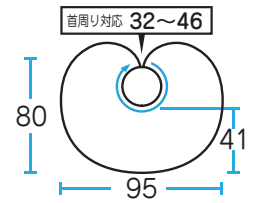

イエロー

素 材 ナイロン100%

サイズ

備 考 ヘアダイ可 (ブラック・ブラウン・スモークグレーのみ)

サックス

ピンク

ワカクサ