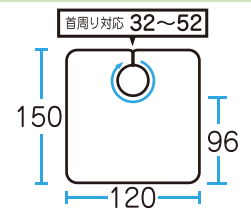

## No,4012 シャンプークロス

ブルー

ベージュ

¥3,400 (税抜)

定番人気のチェック柄4配色!  
サイズはスタンダードサイズ!!

カット	パーマ	ヘアダイ	シャンプー	補助
×	○	×	○	×

素材 ナイロン 100%

サイズ