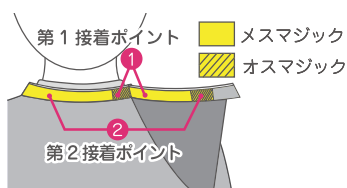

カット	パーマ	ヘアダイ	シャンプー	補助
×	◎	◎	◎	×

素材	本体部 ナylon 100% パールコーティング ウォーターカット部 EVA 樹脂 Wガード部 ネオブレングム		
サイズ	<b>Sサイズ</b> 肩幅目安 28~38 身長 92 胸囲 44 袖長 27 裾幅 54 裾幅 88	<b>Mサイズ</b> 肩幅目安 36~46 身長 95 胸囲 44 袖長 27 裾幅 54 裾幅 90	<b>Lサイズ</b> 肩幅目安 46~58 身長 100 胸囲 44 袖長 27 裾幅 54 裾幅 92
備考	Sサイズ (子供から女性標準サイズ) Mサイズ (女性及び男性標準サイズ) Lサイズ (より大きな方サイズ)		

エリガードを洋服のエリの中に  
挟み込み、エリをしっかりガード！

フロントガードでノドまわりを保護！  
フィット感抜群！

マジックの組合せにより  
2ヶ所でしっかりサポート！  
もう外れません！

ガード部分は高品質ウエットスーツ素材！  
高機能防水！3層構造！