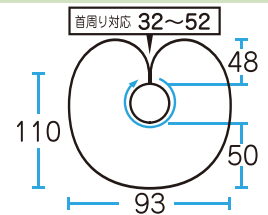

サーモンピンク

ピンク

ブルー