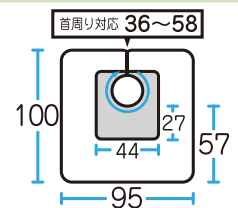

## No,1018 ラージネック バックシャンプークロス

ブラック

¥1,800 (税抜)

その名の通り、  
首周りがラージサイズなお客様用！  
カラフルなカラーバリエーションから  
お好きな色をお選び下さい

カット	パーマ	ヘアダイ	シャンプー	補助
×	○	×	○	×

素材 本体部 ナイロン 100%  
ウォーターカット部 EVA 樹脂

サイズ

ピンク