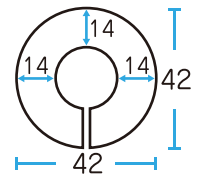

## No,985 ネックエプロン

ブルー

¥1,400 (税抜)

首回りにピッタリフィットする  
ゴム製の補助用エプロンです。  
強度がしっかりしていて、  
すぐに破れることはありません！！

カット	パーマ	ヘアダイ	シャンプー	補助
○	×	×	×	○

素材	ラテックスゴム 100%
----	--------------

サイズ	
-----	--