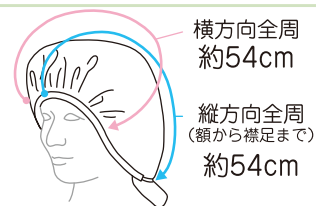

施術中の頭をしっかりカバーできる  
ヒモ付きキャップ!

カバー部分のサイズを調整可能な  
ヒモ付きタイプ!!

ナイロン防水加工生地で、  
熱もバッチリ、シャットアウト!

防水

カット	パーマ	ヘアダイ	シャンプー	補助
—	○	—	—	○

素材 ナイロン100%

サイズ

横方向全周  
約54cm