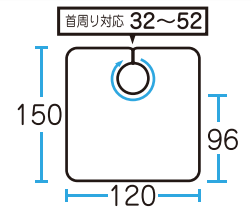

No,5555 リバーシブルクロス

¥3,400 (税抜)

その名の通り、裏表両面使用可能！
ブラックはヘアダイクロスとしても
お使いいただけます。
長年のご愛顧を賜るロングセラー商品です！！

強力防水

カット	パーマ	ヘアダイ	シャンプー	補助
×	◎	×	◎	×

素材 ナイロン 100%

サイズ