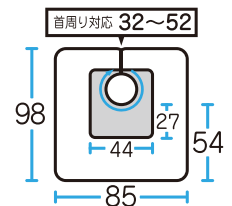

サックス

イエロー

¥1,600 (税抜)

売上数 No.1 アイテム！！  
 スタンダードサイズの  
 バックシャンプークロス！  
 人気のお色を豊富に取り揃えました。

防水

カット	パーマ	ヘアダイ	シャンプー	補助
×	○	×	○	×

素 材  
 本体部 ナイロン 100%  
 ウォーターカット部 EVA 樹脂

サイズ