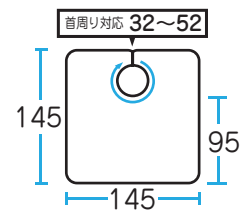

帯電防止

名入可

カット	パーマ	ヘアダイ	シャンプー	補助
○	×	×	×	×

素 材 ナイロン 100%

サイズ