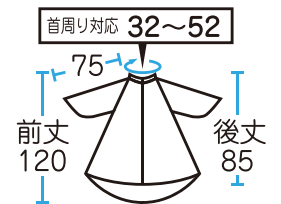

大きなイスでも、背割れの心配ナシ！！

防水

Name  
Print

名入可

カット	パーマ	ヘアダイ	シャンプー	補助
×	○	○	×	×

素材 ナイロン 100%

サイズ

# No,7315 ワッシャーワイドヘアダイドレス

ブラック

¥4,200 (税抜)

前・後身ごろゆったりワイドサイズ!  
 胴回りの長さ約320cm、  
 ソファーチェアも十分カバー!  
 しわ加工生地を使用しているため、  
 カット用としてお使い頂いても  
 切った髪がサラッと落ちます!

防水

Name Print 名入可

カット	パーマ	ヘアダイ	シャンプー	補助
×	○	○	×	×

素 材 ナイロン 100%

サイズ