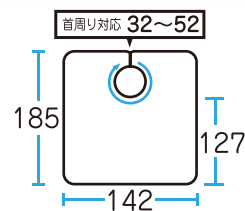

撥水

帯電防止

Name  
Print

名入可

カット	パーマ	ヘアダイ	シャンプー	補助
◎	×	×	×	×

素 材 ポリエステル 100%

サイズ

備 考 テープ付／ヒモ付共通