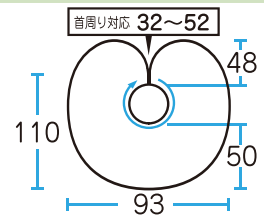

素 材 ポリエステル100%

サイズ