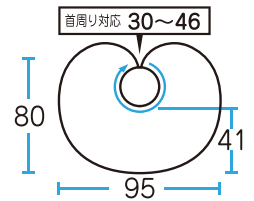

# No,333 リバーシブルケープ

ブルー

ネイビー

¥1,800 (税抜)

表裏どちらもご使用可能！  
片面シルバーコーティングで  
安心の防水力！！

カット	パーマ	ヘアダイ	シャンプー	補助
×	○	×	○	○

素 材 ナイロン100%

サイズ