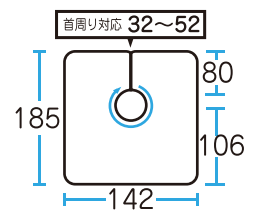

パープル シルバーグレー