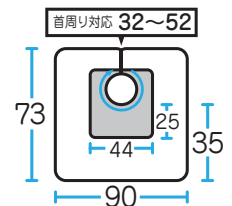

No,1017 コンパクトサイズ バックシャンプークロス

¥1,400 (税抜)

従来品から背中側の不要な部分を取り除き、
取扱い易さアップ!

本体身頃の幅はしっかりキープ
(従来品+5cm) しているので、
肩幅の広めなお客様でも安心!

カット	パーマ	ヘアダイ	シャンプー	補助
×	○	×	○	○

素材

本体部 ナイロン 100%
ウォーターカット部 EVA 樹脂

サイズ

ホワイト