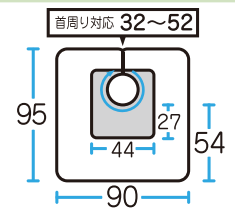

## No,1020 シルバー バックシャンプークロス

シルバー

¥2,400 (税抜)

輝きの美しい強力防水の  
 シルバーコーティング生地使用！！  
 よい防水性能が長続きます！！

強力防水

カット	パーマ	ヘアダイ	シャンプー	補助
×	○	×	◎	×

素 材 本体部 ナイロン 100%  
 ウォーターカット部 EVA 樹脂

サイズ