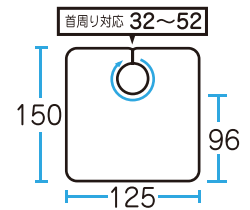

No,4310 ヘアダイクロス

¥2,400 (税抜)

スタンダードサイズの
袖無ヘアダイクロス！！
全4色展開！

防水

名入可

カット	パーマ	ヘアダイ	シャンプー	補助
×	○	○	○	×

素材	ナイロン 100%

サイズ	

ネイビー