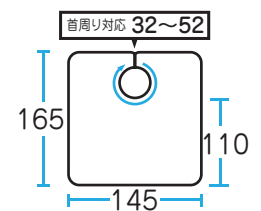

ベージュ

ブルー

ピンク

サーモンピンク