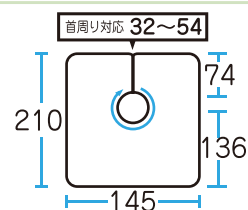

¥3,200 (税抜)

車椅子に乗ったままで使える
イチオシおすすめクロス！
様々なサイズの車椅子に
対応可能なビックサイズ！

防水

名入可

カット	パーマ	ヘアダイ	シャンプー	補助
○	○	×	○	—

素材 ナイロン100%

サイズ

ピンク