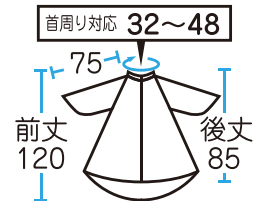

サイズ

ブラック

ブラウン

ホワイト ピンク

ライトブルー

アイボリー

胸元アップ写真

ブラック・ブラウンの  
胸元裏地のメッシュは、黒色です