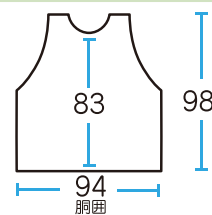

## No,300 ヘアダイエプロン

ブラック（フロントスタイル）

¥1,400（税抜）

背中でヒモを結んで留めるタイプの  
ヘアダイエプロン。

エコノミーな価格が最大の魅力！！  
ブラック、ブラウン2色展開！！

カット	パーマ	ヘアダイ	シャンプー	補助
—	—	○	×	—

素材	ナイロン 100%
----	-----------

サイズ	
-----	--