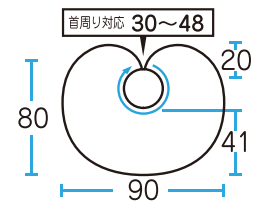

No,205 ウルトラケープ

¥ 800 (税抜)

ロングセラーの EVA 樹脂製品！
半永久的に防水性能が持続します！
シャンプー・パーマ・カラー、
様々な場面で使える
ユーティリティーアイテム！！
補助用として最適サイズのケープです！！

カット	パーマ	ヘアダイ	シャンプー	補助
×	○	○	○	○

素 材 EVA樹脂

サイズ

備 考 ヘアダイ可 (ブラック・ブラウンのみ)

補助用 (シャンプー&パーマ用)

EXCEL