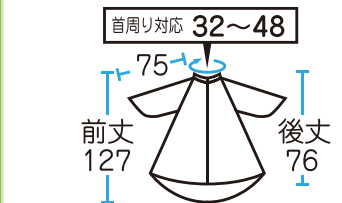

¥4,000 (税抜)

ソフトな肌触りで通気性も良いので、
夏場に最適アイテム！！
前丈ロングサイズで
お客様の足元をしっかりカバー！！

撥水

帯電防止

名入可

カット	パーマ	ヘアダイ	シャンプー	補助
○	×	×	×	×

素材	ポリエステル 100%

サイズ	

通気性の高い生地特性のため、
細くて硬い毛が生地に突き刺
さることがあります。
ご了承のうえ、ご使用下さい。