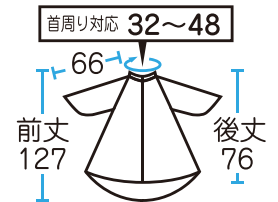

No,8001 ヘアーカッティングドレス

¥4,400 (税抜)

高級感のある
シルクタッチのシワ加工生地使用！
純国産生地でワンランク上の満足感！
前丈ロングサイズで
お客様の足元をしっかりカバー！！

撥水 帯電防止 Name Print 名入可

カット	パーマ	ヘアダイ	シャンプー	補助
◎	×	×	×	×

クリーム

ホワイト

ピンク

シルバーグレー

ミントグリーン

素材 ポリエステル 100%

サイズ

カット専用 (袖付)

パープル

ブルー

EXCEL