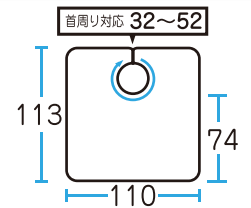

備考

ヘアダイ可
(ブラック、ブラウンのみ)