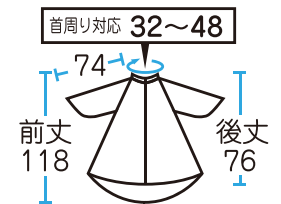

## No,2000 カットクロス

イエロー

ホホワイト

アイボリー ミントグリーン

ピンク ブルー

¥2,400 (税抜)

エコノミー価格のナイロン無地袖無列布！  
サイズはショートサイズ！！

撥水