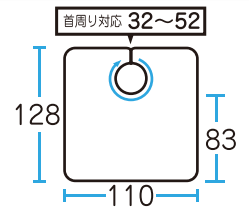

備 考

ヘアダイ可
(ブラック、ブラウンのみ)