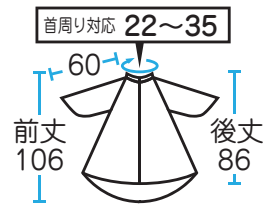

¥5,200 (税抜)

小さなお子様に大人気の
ライオン・キリン・ゾウ
楽しい仲間たち!!
子供用プリント袖付刈布

⚡ 帯電防止   🚫 撥水

カット	パーマ	ヘアダイ	シャンプー	補助
○	×	×	×	×

素 材   ポリエステル 100%

サイズ