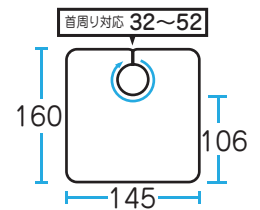

備 考 テープ付/ヒモ付共通