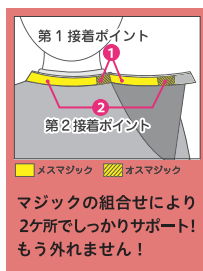

EXCEL W シリーズ

W1015 バックシャンプークロス

S、M 2サイズ!!

¥1,800 (税抜)