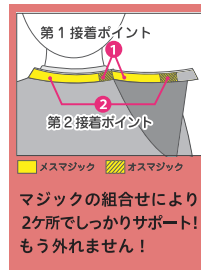

EXCEL W シリーズ

W7100 カット&パーマクロス

S、M 2サイズ!!

¥3,400 (税抜)