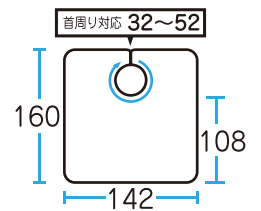

ブルー

パープル

ピンク

ホワイト

素 材 ポリエステル 100%

サイズ

備 考

テープ付/ヒモ付共通