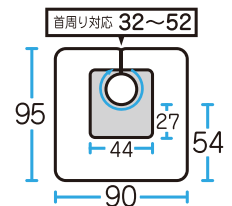

備 考 ヘアダイ可 (ブラックのみ)