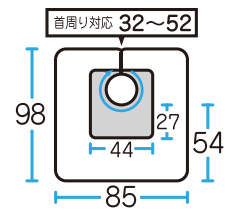

## No,1030 ハイクラス バックシャンプークロス

ブラック

¥2,400 (税抜)

EXCEL ブラックパールシリーズ！  
 ブラックパール強力防水加工！  
 カラー後のシャンプー用に最適！

強力防水

カット	パーマ	ヘアダイ	シャンプー	補助
×	○	×	◎	×

素 材 本体部 ナイロン 100%  
 ウォーターカット部 EVA 樹脂

サイズ