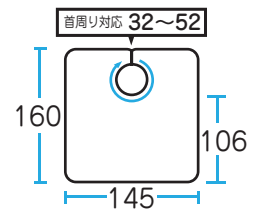

イエロー

ピンク ブルー

アイボリー ミントグリーン

素材 ナイロン 100%

サイズ