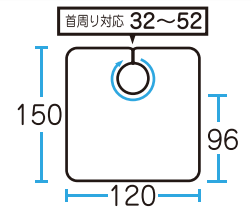

強力防水

名入可

カット	パーマ	ヘアダイ	シャンプー	補助
×	◎	×	◎	×

素材 ナイロン100%

サイズ